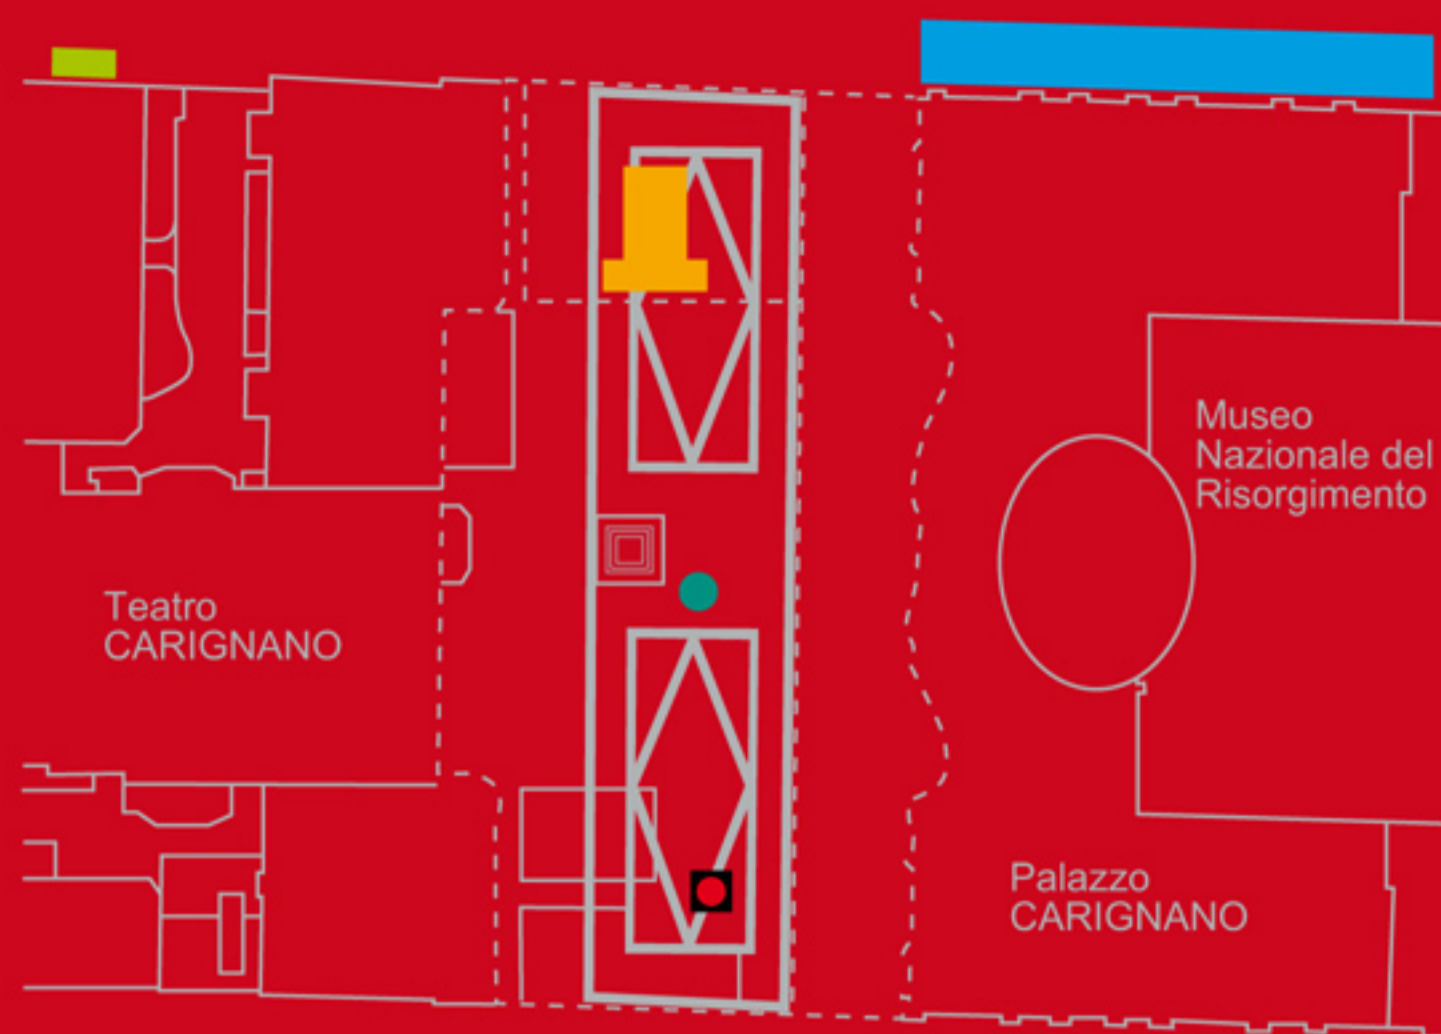

PIAZZA Castello

-  Area Gioco Scuola di Robotica
-  Palco Op
-  Area Oralità del Cibo - Stand Birra "Grado Plato"
-  Area Gioco Bije di Farigliano
-  Area Gioco Torneo di Calcetto e Subbuteo
-  Area Cantori
-  Area Area Giochi della Tradizione
-  Spiaggia Op
-  Punto Informativo Op

Arte Popolare Contemporanea

-  Installazione "il Dono"
-  Installazione "Orizzontale"
-  Installazione "Ascolta"
-  Installazione "Parola del Signore"

PIAZZA Carignano

-  Area Cantori
-  Identitaria
-  Area Incontri Op
-  Punto Informativo Op

Arte Popolare Contemporanea

-  Installazione "Arbor Tauriniensis"